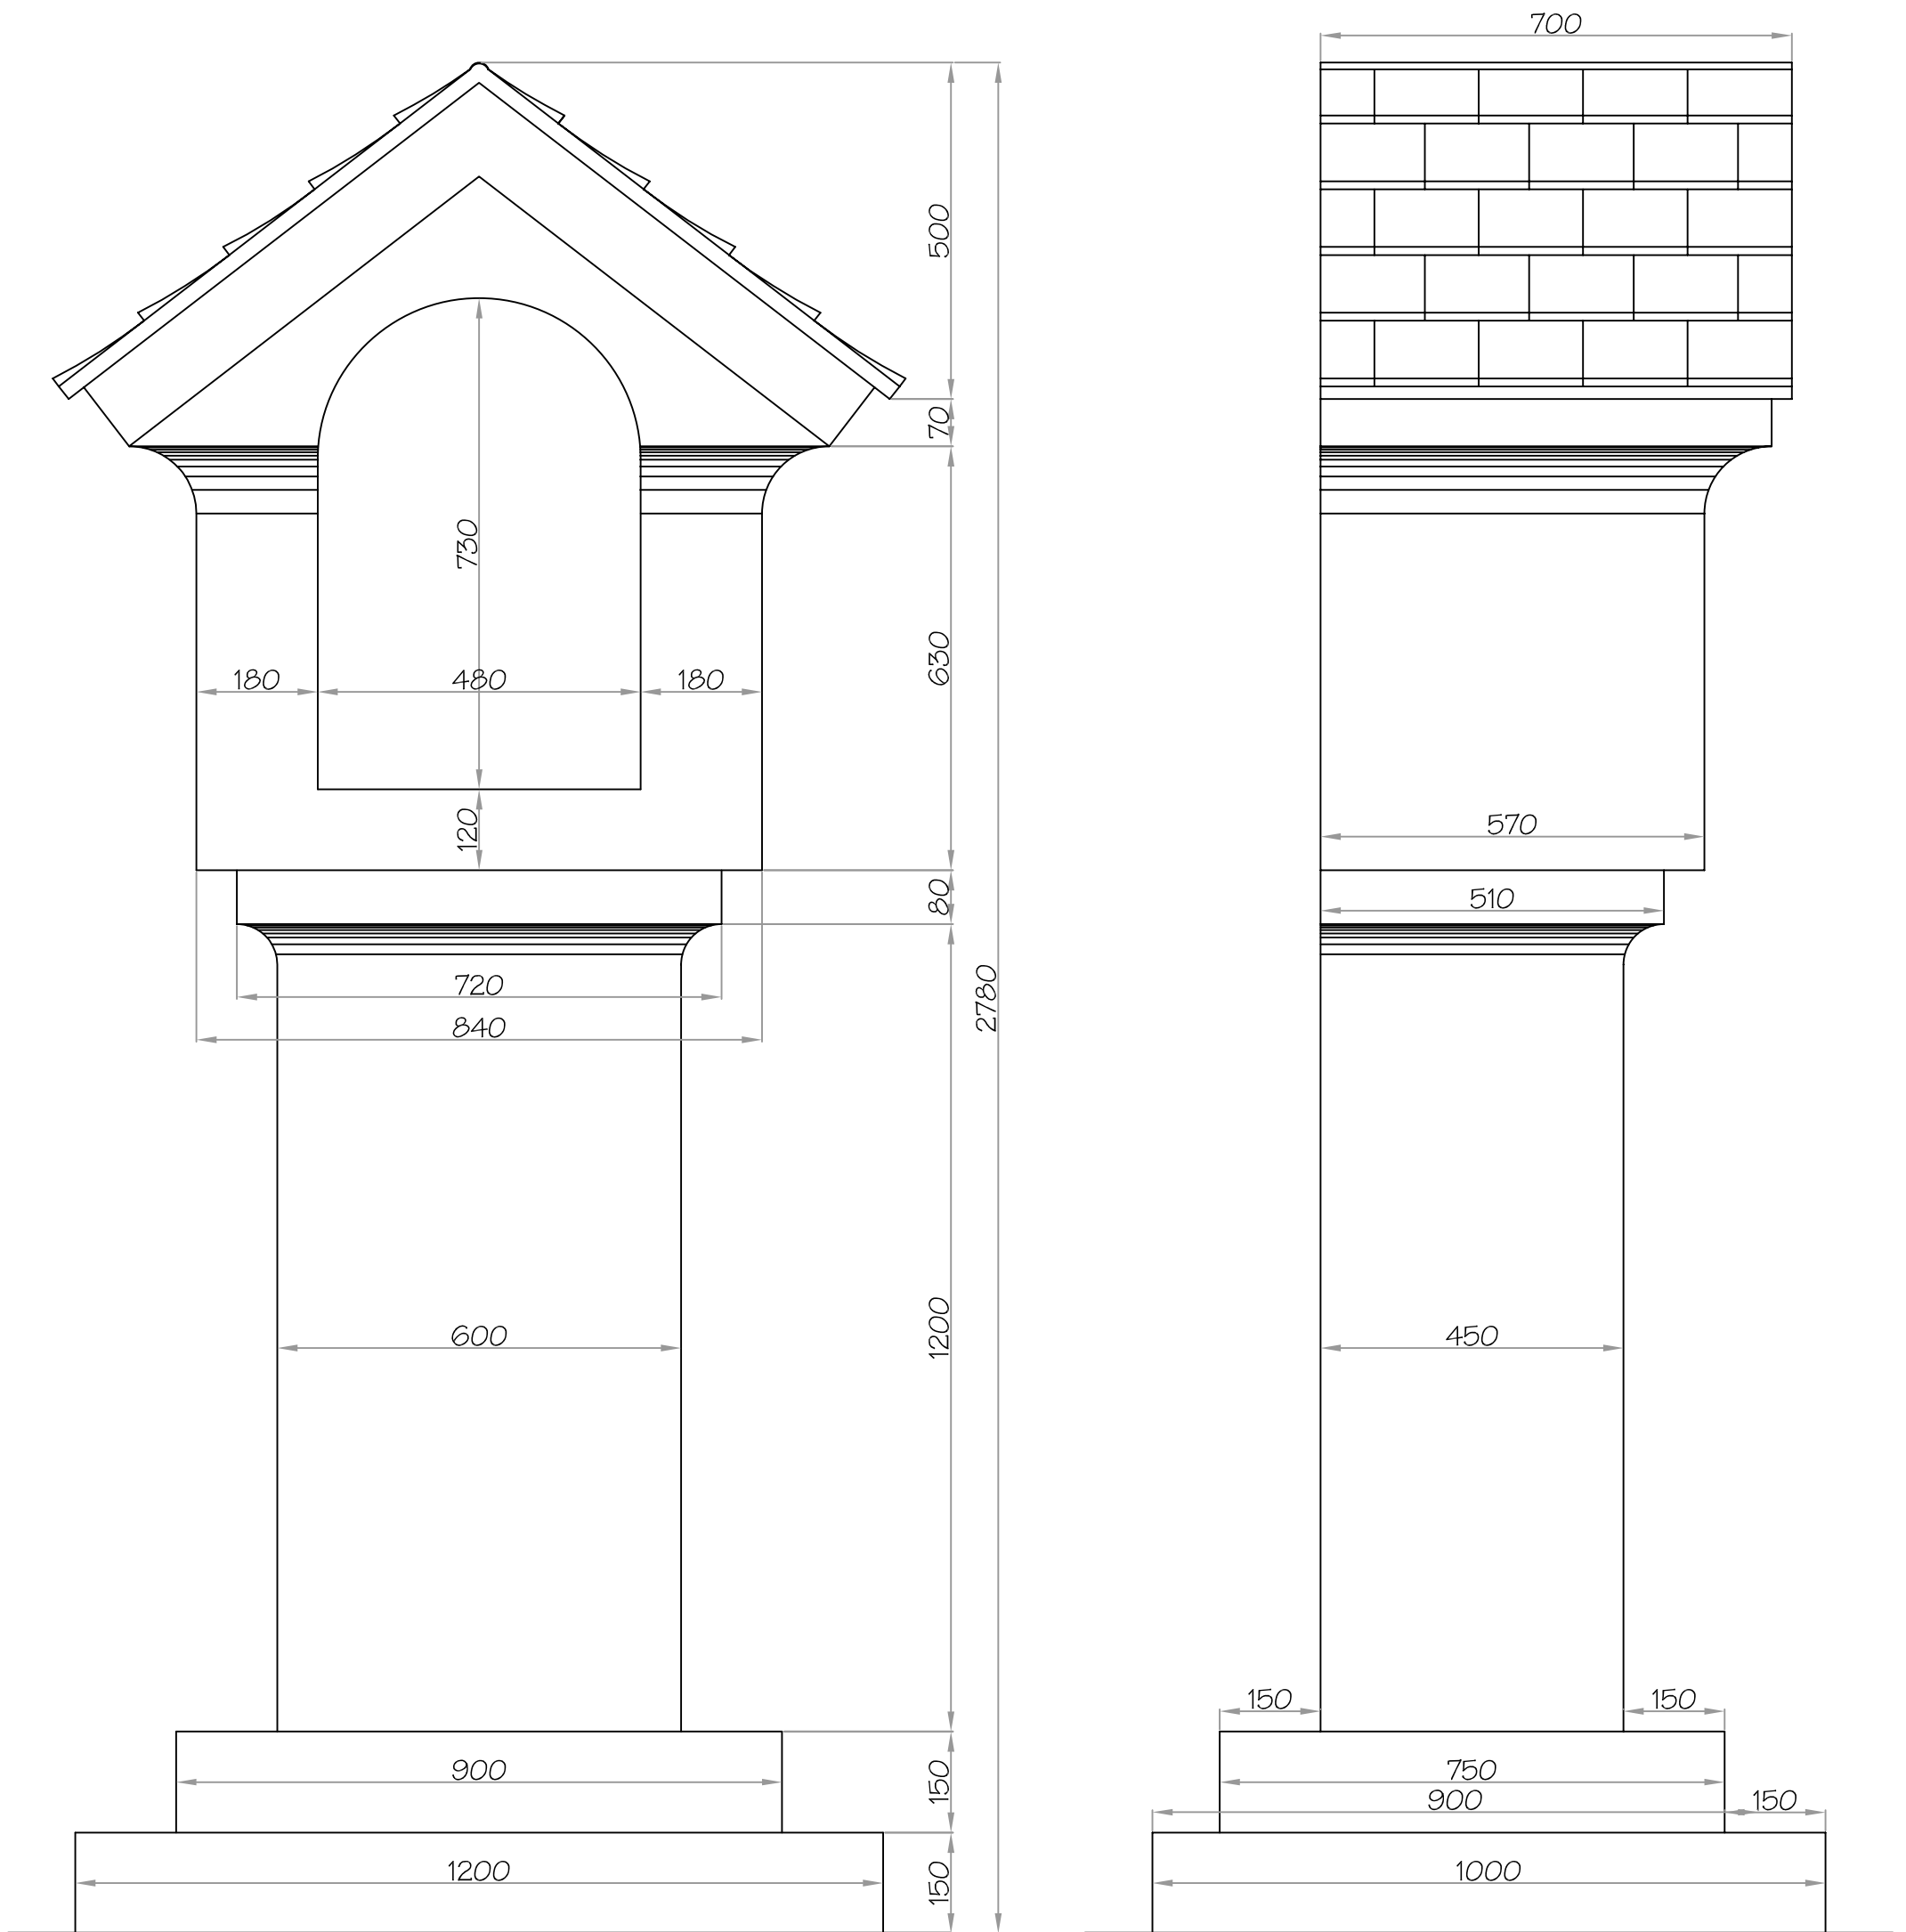

# Neuerrichtung der Bildsäule bei den 3 Bergen an der Rabensburger Straße

Bernhardsthal am 18. April 1950

# Neuerrichtung der Bildsäule bei den 3 Bergen an der Rabensburger Straße

Bernhardsthal am 30. April 1953

# Wehrlehen-Kreuz (Bildsäule bei den 3 Bergen) an der Rabensburger Straße

Bernhardsthal im Jahre 1955