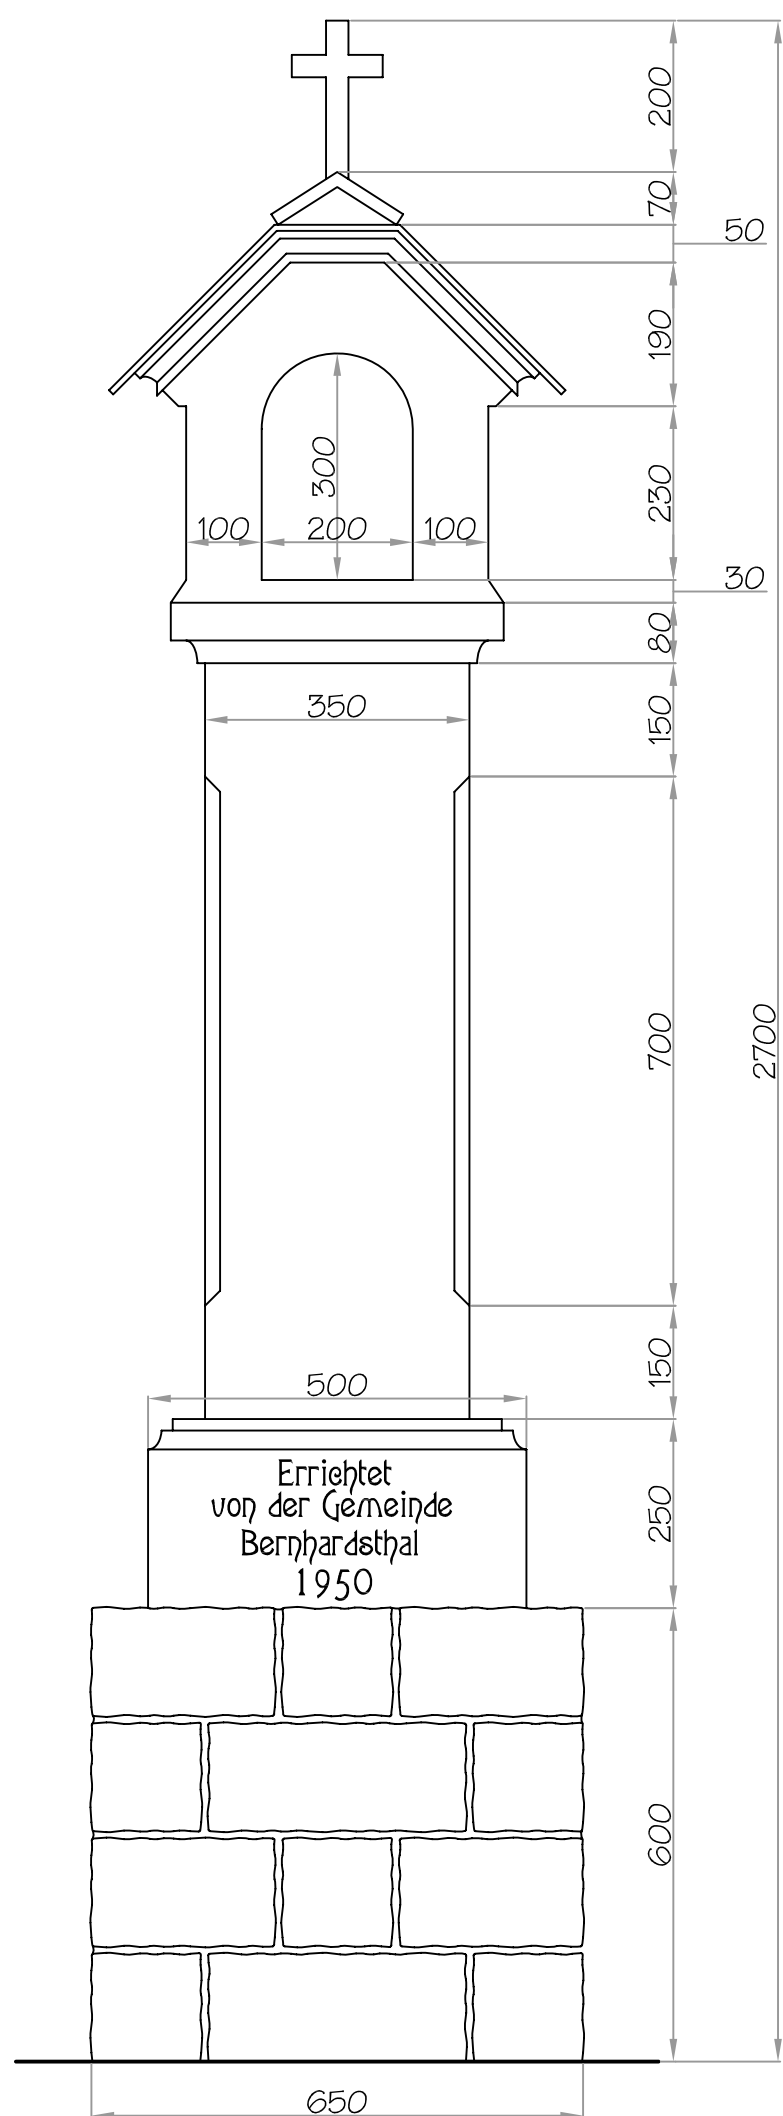

# Neuerrichtung der Bildsäule bei den 3 Bergen an der Rabensburger Straße

Bernhardsthal am 18. April 1950

# Neuerrichtung der Bildsäule bei den 3 Bergen an der Rabensburger Straße

Bernhardsthal am 30. April 1953

# Wehrlehen-Kreuz (Bildsäule bei den 3 Bergen) an der Rabensburger Straße

Bernhardsthal im Jahre 1955