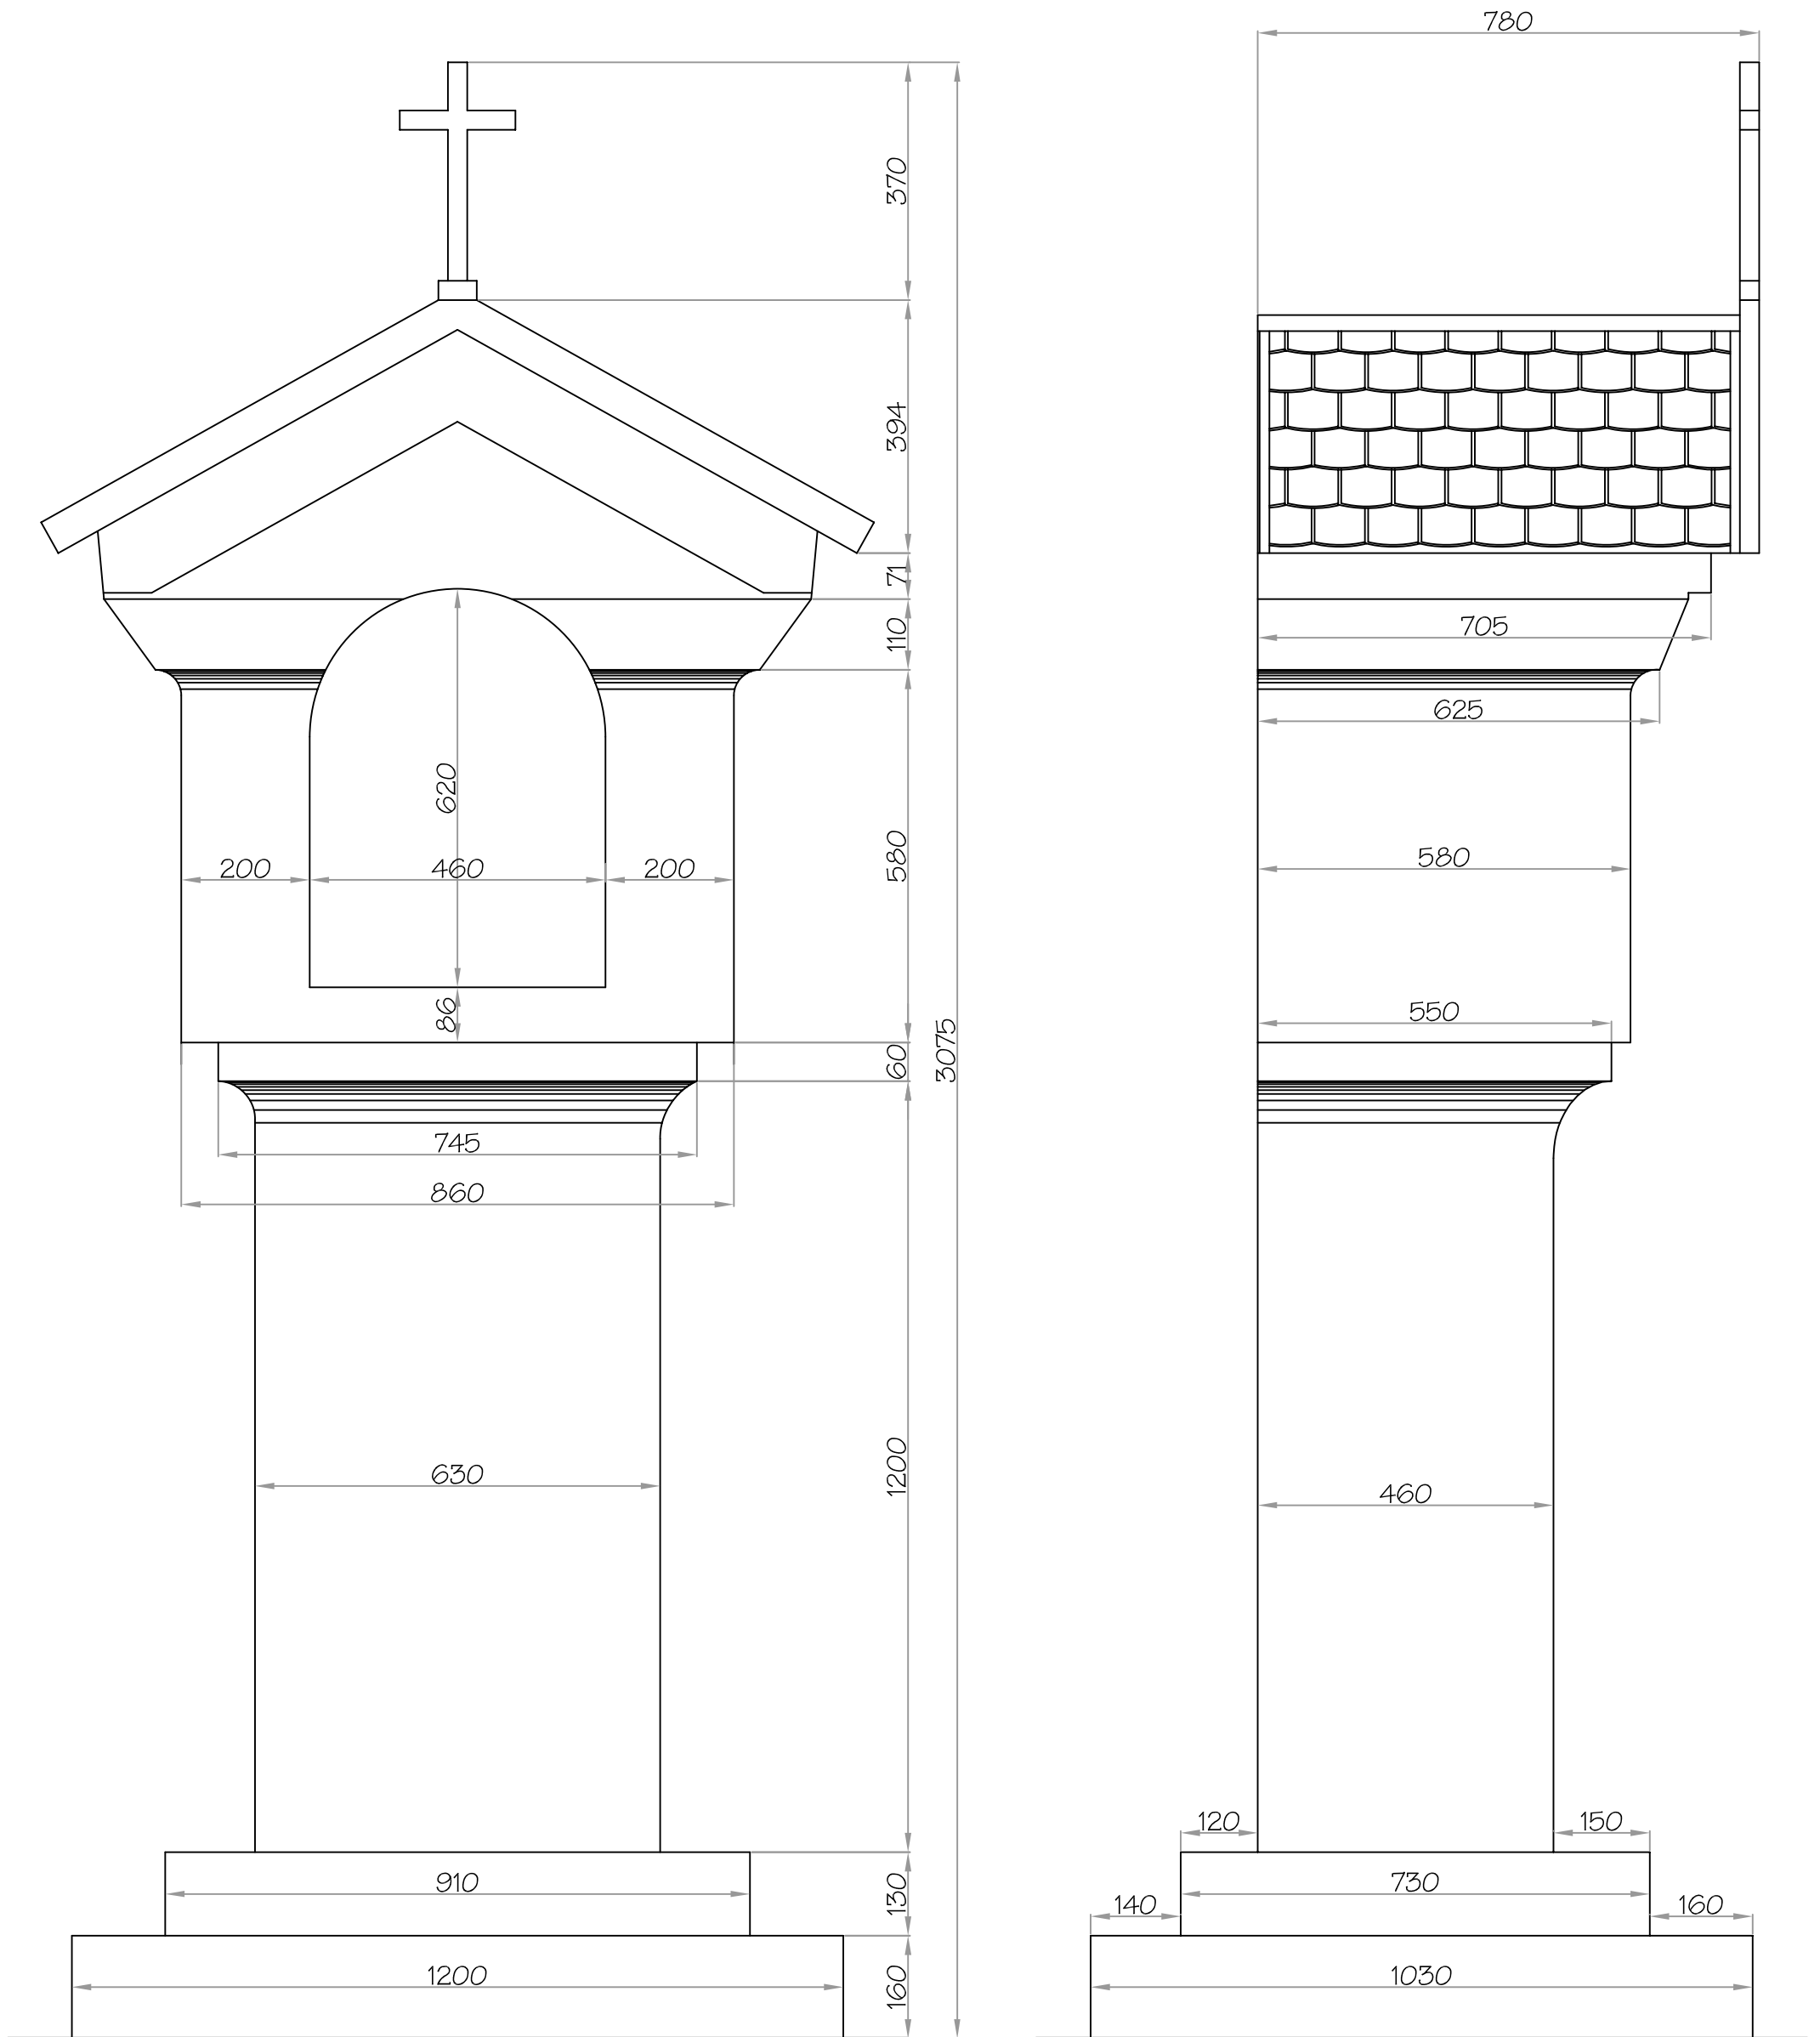

# Neuerrichtung der Bildsäule bei den 3 Bergen an der Rabensburger Straße

Bernhardsthal am 18. April 1950

# Neuerrichtung der Bildsäule bei den 3 Bergen an der Rabensburger Straße

Bernhardsthal am 30. April 1953

# Wehrlehen-Kreuz (Bildsäule bei den 3 Bergen) an der Rabensburger Straße

Bernhardsthal im Jahre 1955