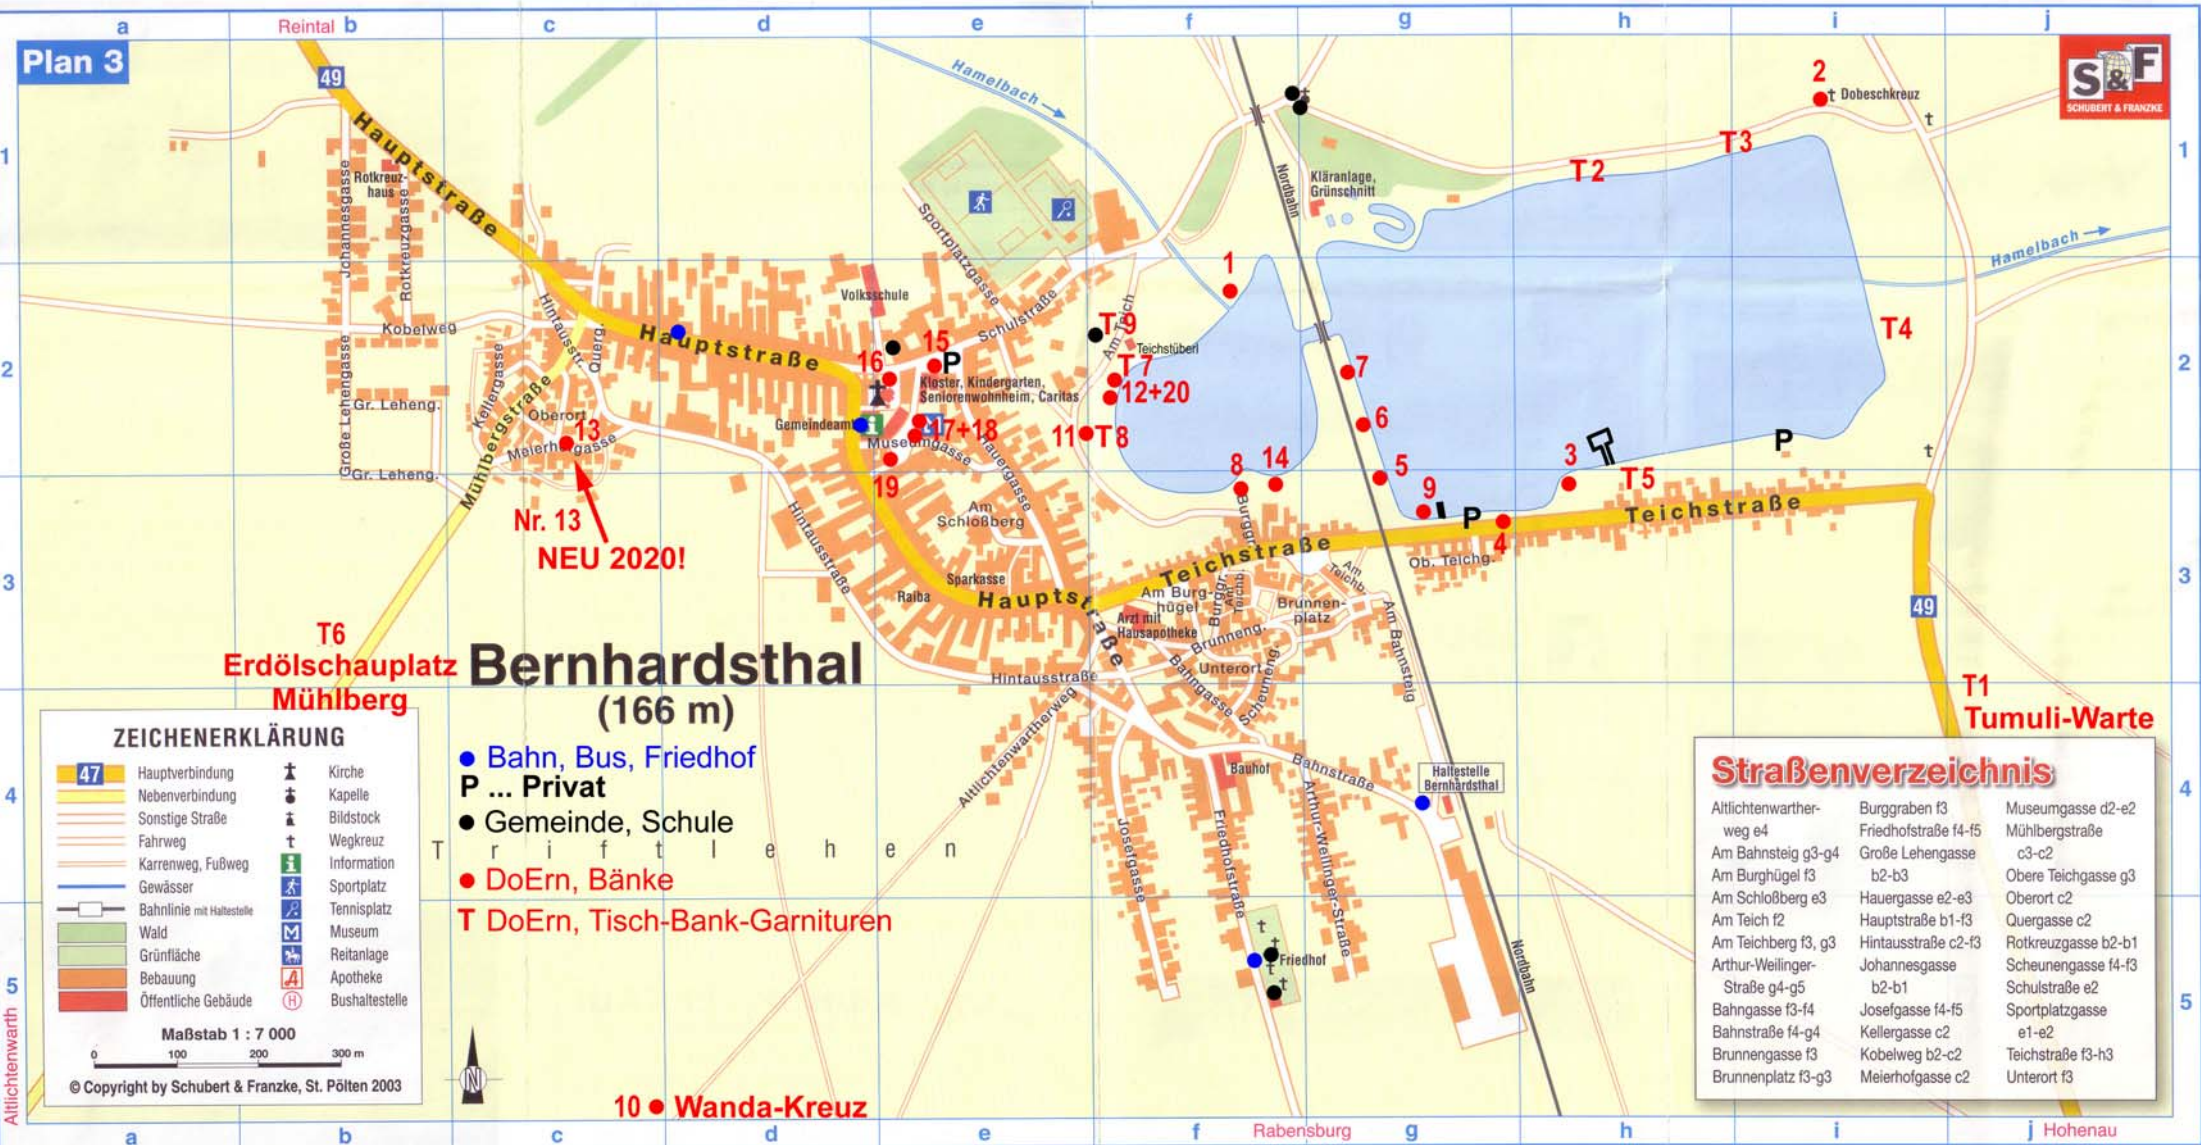

Bernhardtsthal (166 m)

- Bahn, Bus, Friedhof
- P ... Privat
- Gemeinde, Schule
- DoErn, Bänke
- T DoErn, Tisch-Bank-Garnituren

ZEICHENERKLÄRUNG

	Hauptverbindung		Kirche
	Nebenverbindung		Kapelle
	Sonstige Straße		Bildstock
	Fahrweg		Wegkreuz
	Karrenweg, Fußweg		Information
	Gewässer		Sportplatz
	Bahnlinie mit Haltestelle		Tennisplatz
	Wald		Museum
	Grünfläche		Reitanlage
	Bebauung		Apotheke
	Öffentliche Gebäude		Bushaltestelle

Maßstab 1 : 7 000
0 100 200 300 m
© Copyright by Schubert & Franzke, St. Pölten 2003

Straßenverzeichnis

Altlichtenwartherweg e4	Burggraben f3	Museumgasse d2-e2
Am Bahnsteig g3-g4	Friedhofstraße f4-f5	Mühlbergstraße c3-c2
Am Burghügel f3	Große Lehengasse b2-b3	Obere Teichgasse g3
Am Schloßberg e3	Hauergasse e2-e3	Oberort c2
Am Teich f2	Hauptstraße b1-f3	Quergasse c2
Am Teichberg f3, g3	Hintausstraße c2-f3	Rotkreuzgasse b2-b1
Arthur-Weilingersstraße g4-g5	Johannesgasse b2-b1	Scheunengasse f4-f3
Bahngasse f3-f4	Josefgasse f4-f5	Sportplatzgasse e1-e2
Bahnstraße f4-g4	Kellergasse c2	Schulstraße e2
Brunnengasse f3	Kobelweg b2-c2	Teichstraße f3-h3
Brunnenplatz f3-g3	Meierhofgasse c2	Unterort f3

10 ● Wanda-Kreuz

Altlichtenwarth

Hohenau