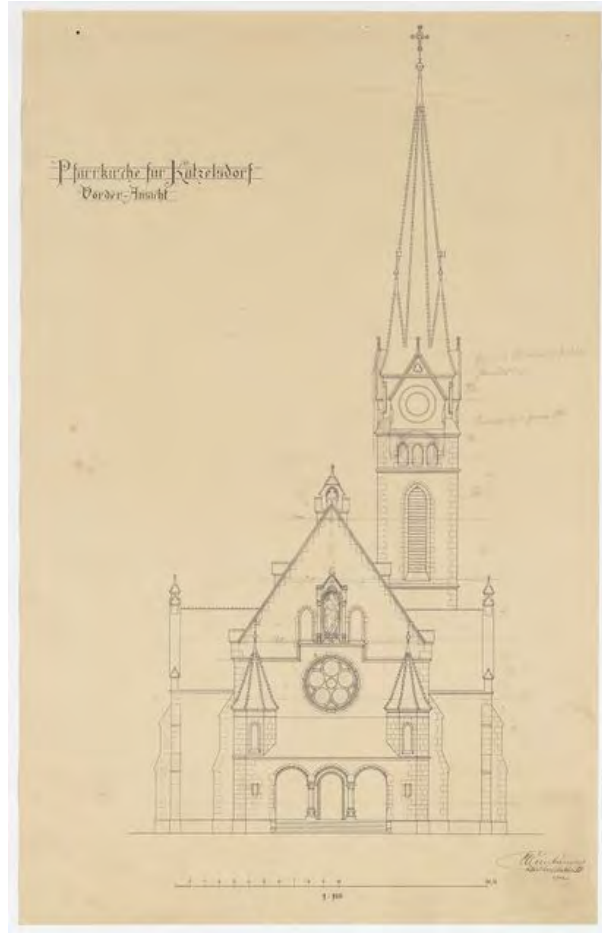

[sign 6868](#) ... Pfarrkirche für Katzelsdorf / Seiten-Ansicht / 1:100 / CW 1902 / nicht realisierte Version