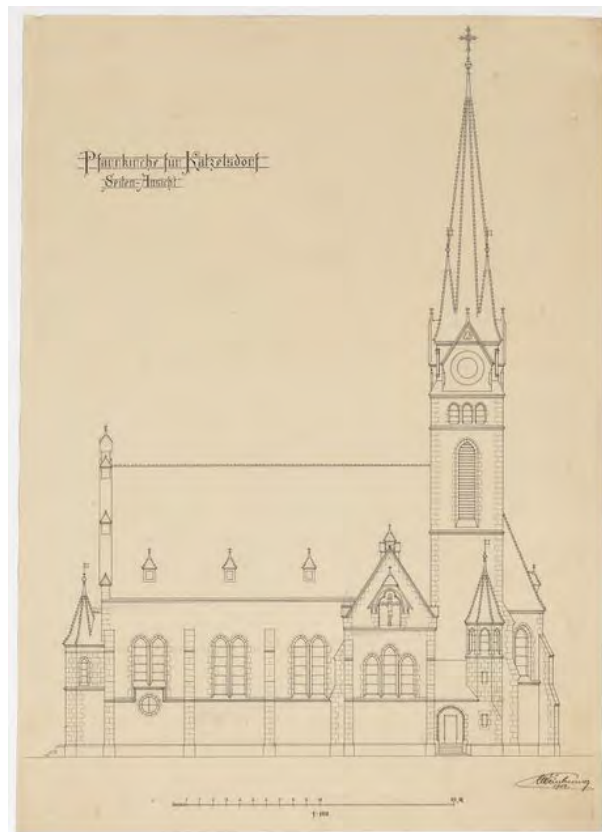

[sign_6870](#) ... Pfarrkirche für Katzelsdorf / Längenschnitt / „erstes Projekt, nicht durchgeführt“
1:100 / CW 1902