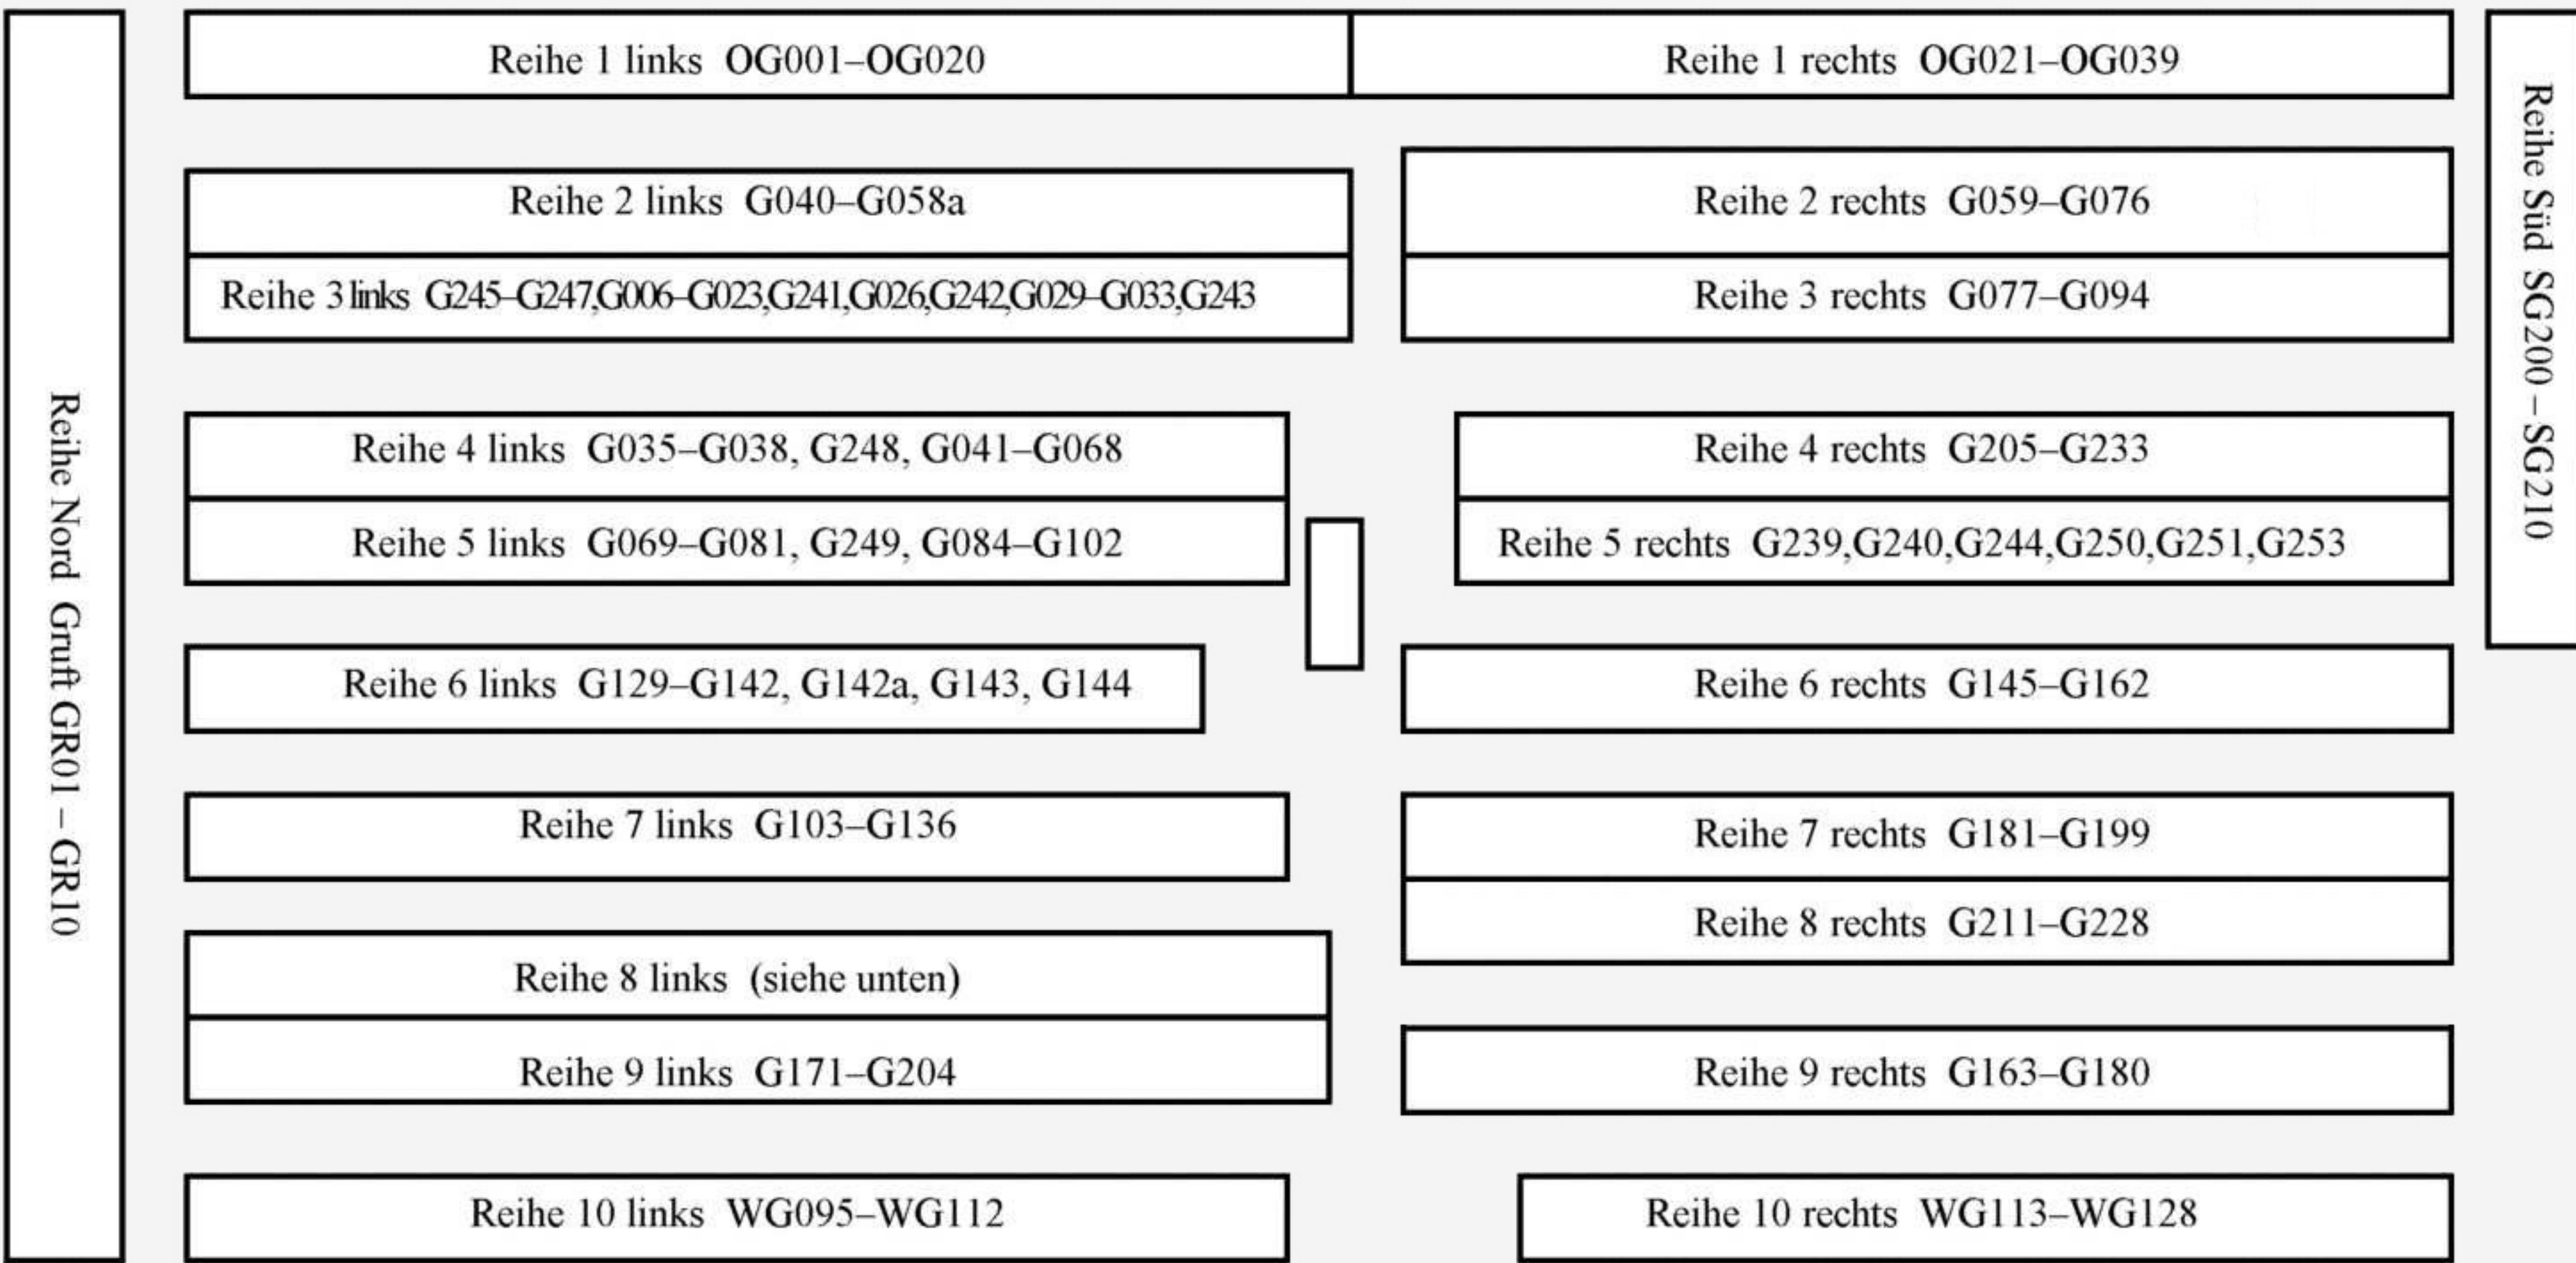

Friedhofsplan Bernhardsthal (Version März 2020)

Reihe 8 links (ungeordnete Reihe, von links nach rechts)

G238, G237, G141, G229, G230, G236, G231, G232, Kriegergrab, G233-G235, G159, G160, G254, G163-G167, G252, G170